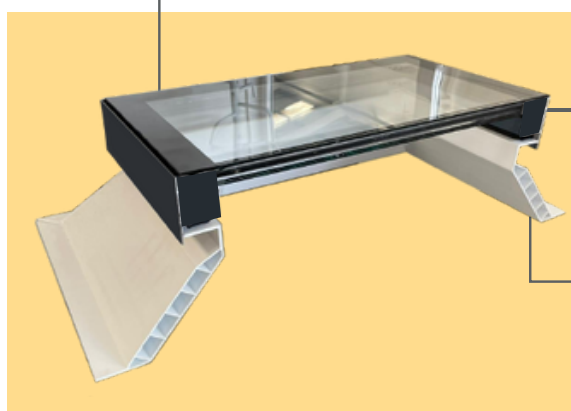

DATOS TÉCNICOS

Características ventana

Perfil con rotura

Doble lacado ext. gris antracita / interior blanco pirineo

Disposición cristal

Desbordante

Características cristal

Estructura

Exterior 5mm + Interior 4+4 mm Control Solar+ TPS 14mm

Gas

Argón

Cristal exterior templado

✓

Baja emisividad

✓

Transmisión térmica U [W/(m².K)]

1.0

Transmisión total de energía solar: g

62,8%

Transmisión luminosa τ_v

80,5%

Aislamiento acústico [dB]

35

Resistencia al impacto

2(B)2

Resistencia al choque

P2A

ESTRUCTURA VENTANA

Vidrio templado con argón

Perfil con rotura de puente térmico

Zócalo PVC

Almacén Catalunya - Pol. Ind. La Ferrería - C/Progrès, 55 (Esquina química) 08110 Montcada i Reixac (Barcelona)
Tel: 935 751 510 + Fax: 935 725 040 + info@ironlux.com

Almacén Levante - Av. del Zodíaco, 3 - 03006 Alicante (Alicante)
Tel: 965 401 548 + info@ironlux.es

Almacén Valencia - Carrer de Masanassa, 8 - 46460 Silla (Valencia)
Tel: 962 745 814 + info@ironlux.es

IRONLUX
Desde 1989
creciendo juntos

GM GROUP