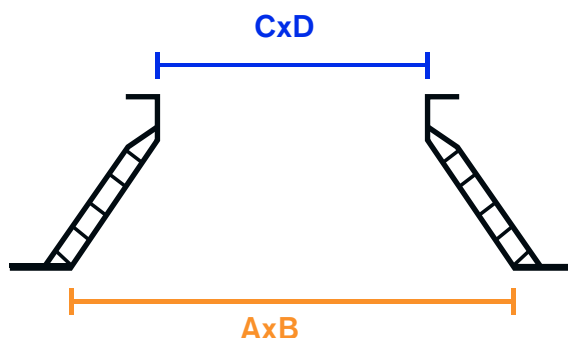

IRONLUX
Desde 1989
creciendo juntos

GM GROUP

MEDIDAS DISPONIBLES

La ventana GMI_COMFORT está disponible en las siguientes medidas estándar y también puede fabricarse a medida bajo consulta.

Fijas, de husillo, eléctricas