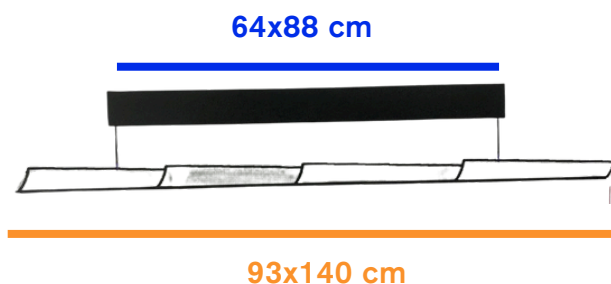

IRONLUX
Desde 1989
creciendo juntos

GM GROUP

La ventana GMI_TEJALUX está disponible con opción adaptable a nuestro panel teja. Las ventanas para cubierta plana GMI_TEJALUX de Indalolux permiten la luz de entrada natural en hogares y edificios con cubiertas planas de hasta 8% de inclinación. Posee un zócalo fabricado en PVC con una cámara de aire en su interior.

La parte superior está compuesta por vidrio de baja emisividad de cristal reforzado y un perfil de aluminio.

DATOS TÉCNICOS

Perfil con rotura

Medida exterior	68x88 cm
Medida interior	54x78 cm
Medida total	93x140 cm