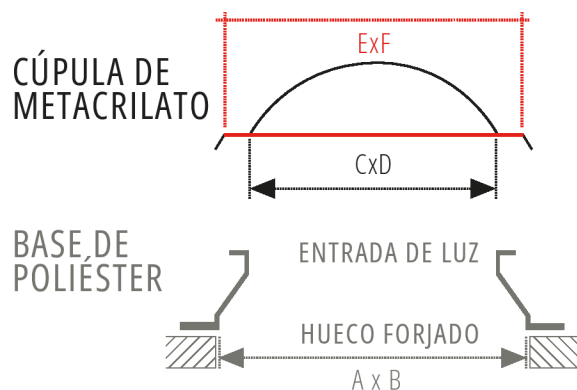

MEDIDAS DISPONIBLES

Cuadradas

ENTRADA LUZ Medida (Cx D) en cm.	(Ex F)	ALTURA CÚPULA en cm.
30x30	44x44	8
40x40	54x54	11
50x50	64x64	11
50x50	64x64	11
60x60	74x74	13
70x70	84x84	14
80x80	94x94	17
90x90	104x104	19
100x100	114x114	21
110x110	124x124	22
120x120	134x134	22
130x130	144x144	25
140x140	154x154	25
150x150	164x164	25
160x160	174x174	30
180x180	194x194	30

Circulares

ENTRADA LUZ Medida (Cx D) en cm.	(Ex F)	ALTURA CÚPULA en cm.
40	54	12
50	64	14
60	74	15
70	84	16
80	94	18
90	104	18
100	114	22
110	124	23
120	134	24
130	144	25
160	174	30
180	194	30

Almacén Catalunya - Pol. Ind. La Ferrería - C/Progrès, 55 (Esquina química) 08110 Montcada i Reixac (Barcelona)
Tel: 935 751 510 + Fax: 935 725 040 + info@ironlux.com

Almacén Levante - Av. del Zodíaco, 3 - 03006 Alicante (Alicante)
Tel: 965 401 548 + info@ironlux.es

Almacén Valencia - Carrer de Masanassa, 8 - 46460 Silla (Valencia)
Tel: 962 745 814 + info@ironlux.es

IRONLUX
Desde 1989
creciendo juntos

GM GROUP