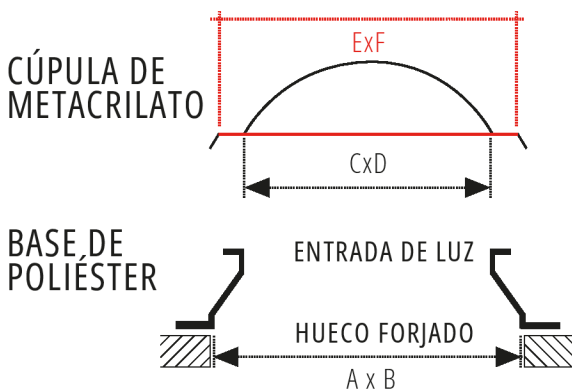

MEDIDAS DISPONIBLES

Cuadradas

HUECO FORJADO Medida (AxB) en cm.	ENTRADA LUZ Medida (CxD) en cm.	(ExF)	ALTURA CÚPULA en cm.
50x50	30x30	44x44	8
60x60	40x40	54x54	11
70x70	50x50	64x64	11
70x70 (TEJA)	50x50	64x64	11
80x80	60x60	74x74	13
90x90	70x70	84x84	14
100x100	80x80	94x94	17
110x110	90x90	104x104	19
120x120	100x100	114x114	21
130x130	110x110	124x124	22
140x140	120x120	134x134	22
150x150	130x130	144x144	25
160x160	140x140	154x154	25
170x170	150x150	164x164	25
180x180	160x160	174x174	30
200x200	180x180	194x194	30

Almacén Catalunya - Pol. Ind. La Ferrería - C/Progrès, 55 (Esquina química) 08110 Montcada i Reixac (Barcelona)
Tel: 935 751 510 + Fax: 935 725 040 + info@ironlux.com

Almacén Levante - Av. del Zodíaco, 3 - 03006 Alicante (Alicante)
Tel: 965 401 548 + info@ironlux.es

Almacén Valencia - Carrer de Masanassa, 8 - 46460 Silla (Valencia)
Tel: 962 745 814 + info@ironlux.es

IRONLUX
Desde 1989
creciendo juntos

GM GROUP