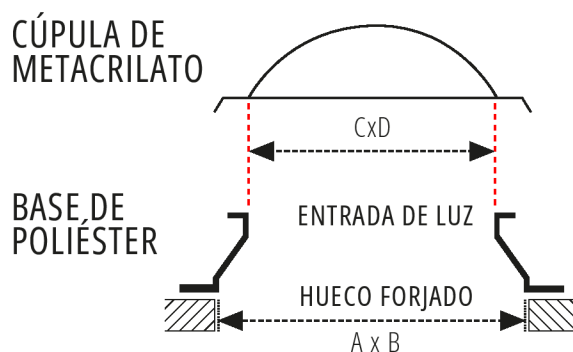

Zócalo fabricado en PVC, con una cámara de aire interior para un mayor aislamiento. Tiene un exterior rugoso para facilitar la instalación y la parte interior pulida acabado en blanco. Posibilidad de fabricar cúpula monovalva o bivalva, en acabado transparente u opal. Para la opción bivalva, la cúpula interior siempre es transparente.

DATOS TÉCNICOS

Material cúpula Metacrilato 3mm espesor

Material zócalo PVC

Apertura máx. aproximada 30cm

Transmisión de luz Transparente 93% / Blanco opal 75%

Aislamiento acústico Monovalva 12dB / Bivalva 20dB

Aislamiento Térmico (Valor U) Monovalva 5,16 W/m²C

Bivalva 2,28 W/m²C

MEDIDAS DISPONIBLES

Cuadradas

| HUECO FORJADO Medida (AxB) en cm. | COTA INTERIOR REAL Cota (AxB) en cm. | ENTRADA LUZ Medida (CxD) en cm. |
|-----------------------------------------|--------------------------------------------|---------------------------------------|
| 50 X 50 | 48,5x48,5 | 30x30 |
| 60 X 60 | 58,5x58,5 | 40x40 |
| 70 X 70 | 68,5x68,5 | 50x50 |
| 80 X 80 | 78,5x78,5 | 60x60 |
| 90 X 90 | 88,5x88,5 | 70x70 |
| 100 X 100 | 98,5x98,5 | 80x80 |
| 110 X 110 | 108,5x108,5 | 90x90 |
| 120 X 120 | 118,5x118,5 | 100x100 |