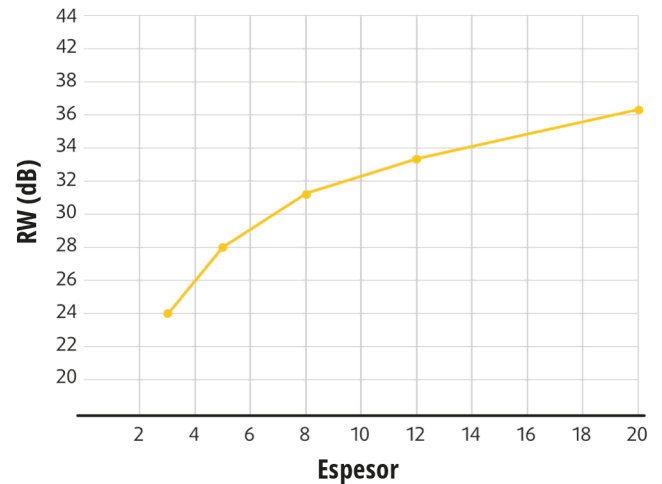

DATOS TÉCNICOS *Cúpula de metacrilato

Transmisión de luz	Transparente 93% Blanco opal 75%
Aislamiento Térmico (Valor U)	Monovalva 5,16 W/m²C Bivalva 2,28 W/m²C

Aislamiento acústico