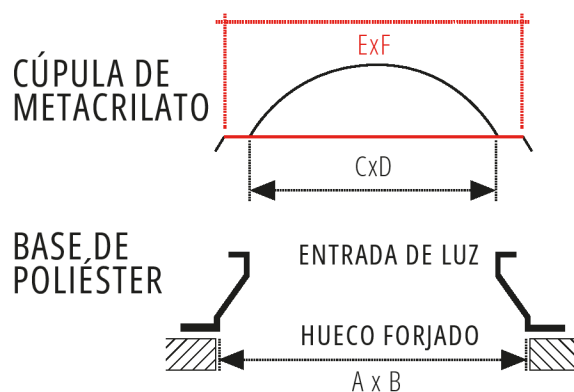

Rectangulares

HUECO FORJADO Medida (AxB) en cm.	ENTRADA LUZ Medida (CxD) en cm.	(ExF)
50x100	30x80	44x94
60x80	40x60	54x74
60x90	40x70	54x84
60x100	40x80	54x94
60x200	40x180	54x194
70x100	50x80	64x94
76x156	56x136	70x150
80x100	60x80	74x94
80x110	60x90	74x104
80x120	60x100	74x114
80x140	60x120	74x134
90x120	70x100	84x114
94x140	74x120	88x134
100x150	80x130	94x144
100x200	80x180	94x194
114x174	94x154	108x168
150x200	130x180	144x194
150x300	130x280	144x294
160x240	140x220	154x234
200x260	180x240	194x254
200x300	180x280	194x294

Almacén Catalunya - Pol. Ind. La Ferrería - C/Progrès, 55 (Esquina química) 08110 Montcada i Reixac (Barcelona)
Tel: 935 751 510 + Fax: 935 725 040 + info@ironlux.com

Almacén Levante - Av. del Zodíaco, 3 - 03006 Alicante (Alicante)
Tel: 965 401 548 + info@ironlux.es

Almacén Valencia - Carrer de Masanassa, 8 - 46460 Silla (Valencia)
Tel: 962 745 814 + info@ironlux.es

IRONLUX
Desde 1989
creciendo juntos

GM GROUP