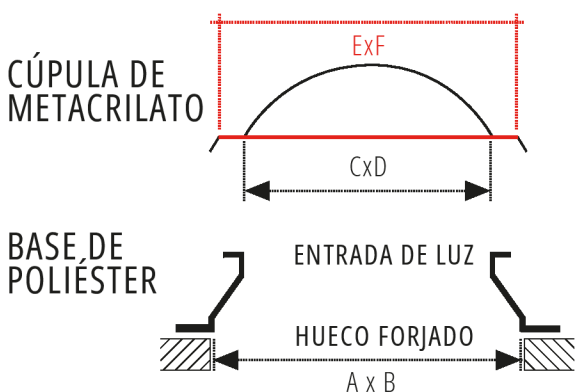

DATOS TÉCNICOS

Transmisión de luz	Transparente 93% Blanco opal 75%
Aislamiento acústico	Monovalva 12dB Bivalva 20dB
Aislamiento Térmico (Valor U)	Monovalva 5,16 W/m²C Bivalva 2,28 W/m²C

MEDIDAS DISPONIBLES

Cuadradas

HUECO FORJADO Medida (AxB) en cm.	ENTRADA LUZ Medida (Cx D) en cm.	(ExF)	ALTURA CÚPULA en cm.
50x50	30x30	44x44	8
60x60	40x40	54x54	11
70x70	50x50	64x64	11
70x70 (TEJA)	50x50	64x64	11
80x80	60x60	74x74	13
90x90	70x70	84x84	14
100x100	80x80	94x94	17
110x110	90x90	104x104	19
120x120	100x100	114x114	21
130x130	110x110	124x124	22
140x140	120x120	134x134	22
150x150	130x130	144x144	25
160x160	140x140	154x154	25
170x170	150x150	164x164	25
180x180	160x160	174x174	30
200x200	180x180	194x194	30

Almacén Catalunya - Pol. Ind. La Ferrería - C/Progrès, 55 (Esquina química) 08110 Montcada i Reixac (Barcelona)
Tel: 935 751 510 + Fax: 935 725 040 + info@ironlux.com

Almacén Levante - Av. del Zodíaco, 3 - 03006 Alicante (Alicante)
Tel: 965 401 548 + info@ironlux.es

Almacén Valencia - Carrer de Masanassa, 8 - 46460 Silla (Valencia)
Tel: 962 745 814 + info@ironlux.es

IRONLUX
Desde 1989
creciendo juntos

GM GROUP