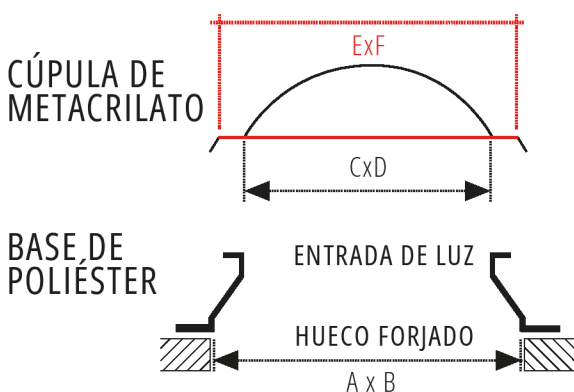

DATOS TÉCNICOS

Transmisión de luz	Transparente 93% Blanco opal 75%
Aislamiento acústico	Monovalva 12dB Bivalva 20dB
Aislamiento Térmico (Valor U)	Monovalva 5,16 W/m²C Bivalva 2,28 W/m²C

MEDIDAS DISPONIBLES

Cuadradas

HUECO FORJADO Medida (AxB) en cm.	ENTRADA LUZ Medida (Cx D) en cm.	(ExF)	ALTURA CÚPULA en cm.
50x50	30x30	44x44	8
60x60	40x40	54x54	11
70x70	50x50	64x64	11
70x70 (TEJA)	50x50	64x64	11
80x80	60x60	74x74	13
90x90	70x70	84x84	14
100x100	80x80	94x94	17
110x110	90x90	104x104	19
120x120	100x100	114x114	21
130x130	110x110	124x124	22
140x140	120x120	134x134	22
150x150	130x130	144x144	25
160x160	140x140	154x154	25
170x170	150x150	164x164	25
180x180	160x160	174x174	30
200x200	180x180	194x194	30

Almacén Catalunya - Pol. Ind. La Ferrería - C/Progrès, 55 (Esquina química) 08110 Montcada i Reixac (Barcelona)
Tel: 935 751 510 + Fax: 935 725 040 + info@ironlux.com

Almacén Levante - Av. del Zodíaco, 3 - 03006 Alicante (Alicante)
Tel: 965 401 548 + info@ironlux.es

Almacén Valencia - Carrer de Masanassa, 8 - 46460 Silla (Valencia)
Tel: 962 745 814 + info@ironlux.es

IRONLUX
Desde 1989
creciendo juntos

GM GROUP