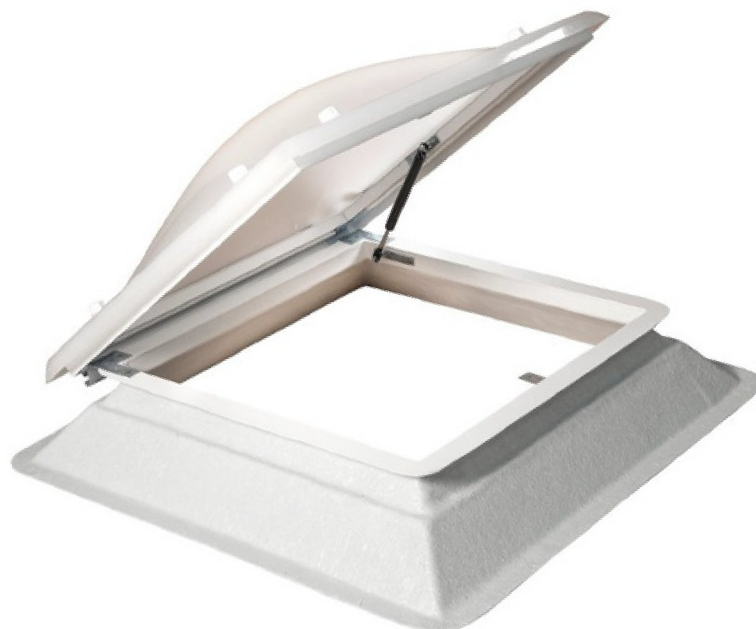

Claraboya con apertura, cúpula de metacrilato y zócalo de poliéster.

Sistema manual de apertura mediante amortiguadores telescópicos, diseñada para el acceso a cubierta desde el interior, apertura aproximada: 85°

Zócalo fabricado en poliéster, reforzado con fibras de vidrio (PRFV) y aislamiento interior de poliuretano. Es rugosa para facilitar el solape de la impermeabilización y la parte interior es pulida acabado en blanco.

Posibilidad de fabricar cúpula monovalva o bivalva, en acabado transparente u opal. Para la opción bivalva, la cúpula interior siempre es transparente.

CARACTERÍSTICAS

Material cúpula Metacrilato 3mm espesor

Material zócalo Poliéster reforzado con fibra de vidrio

Apertura aproximada 80° / 85°

Almacén Catalunya - Pol. Ind. La Ferrería - C/Progrès, 55 (Esquina química) 08110 Montcada i Reixac (Barcelona)
Tel: 935 751 510 + Fax: 935 725 040 + info@ironlux.com

Almacén Levante - Av. del Zodíaco, 3 - 03006 Alicante (Alicante)
Tel: 965 401 548 + info@ironlux.es

Almacén Valencia - Carrer de Masanassa, 8 - 46460 Silla (Valencia)
Tel: 962 745 814 + info@ironlux.es