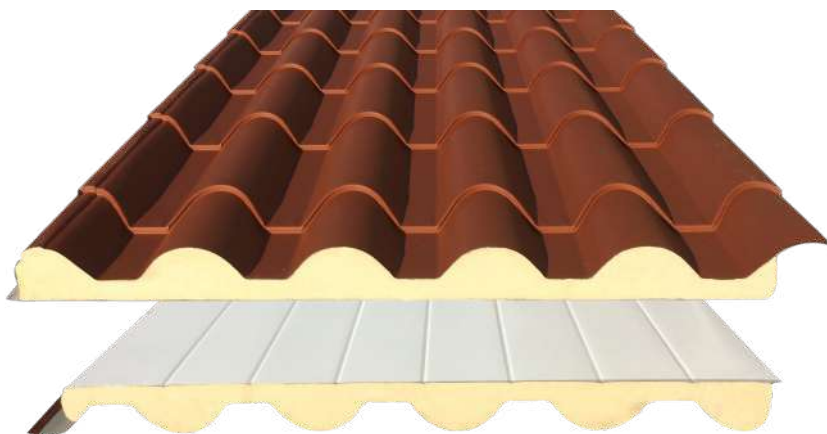

OPCIONES BAJO PEDIDO:

ALBERO ENVEJECIDO / IMITACIÓN MADERA Ó BLANCO PIRINERO