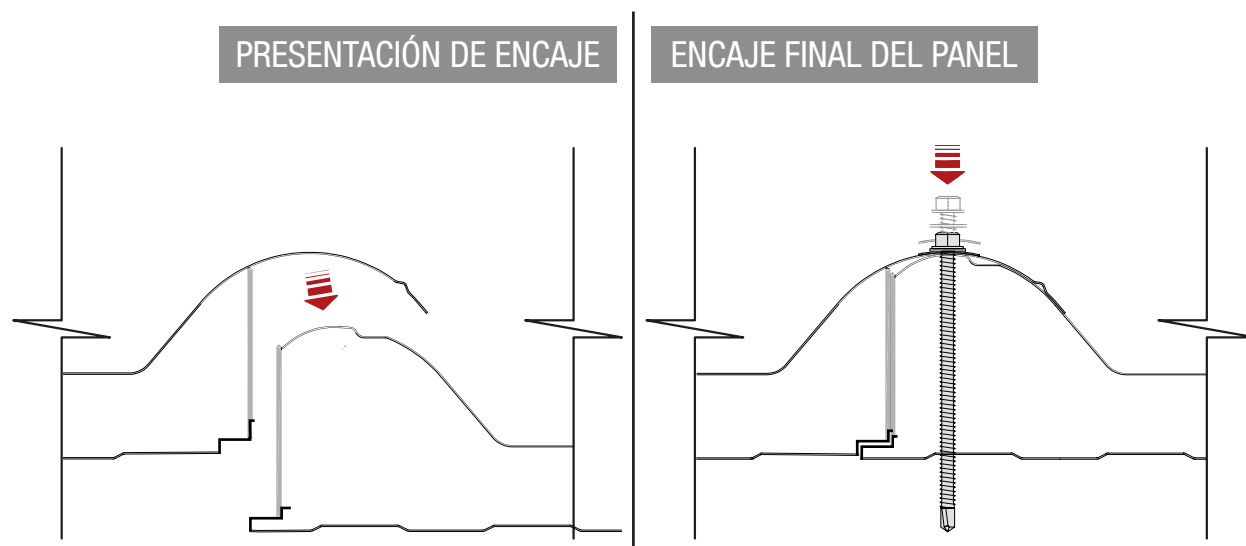

ESQUEMA ESTÁTICO-DOS APOYOS Distancia entre apoyos: cm

Espesor del panel (mm)	Espesor nominal apoyos (mm)		Peso nominal panel (kg/m²)	105	140	175	210	245
	Soporte externo (mm)	Soporte interno (mm)						
45	0,50	0,40	8,8	140	95	40		
55	0,50	0,40	9,2	220	150	95	65	50
65	0,50	0,40	9,6	315	215	155	110	90

Coefficiente de seguridad: indicado por la norma.

SECCIÓN TÉCNICA PANEL

*Cotas interiores

MONTAJE