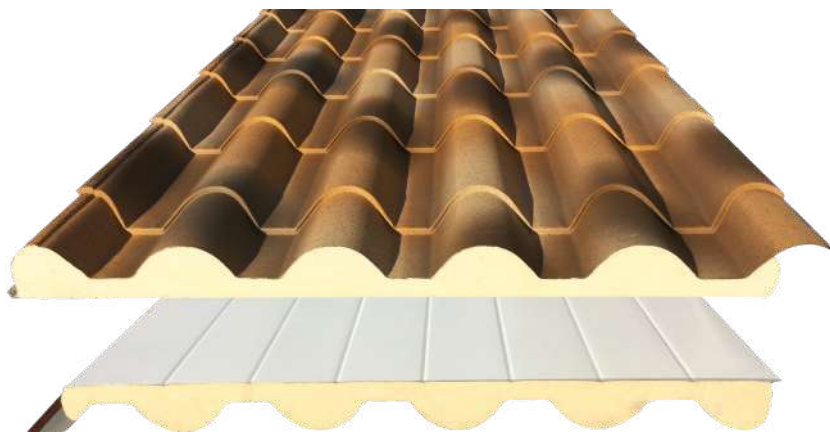

El panel teja sándwich es la solución más práctica para las cubiertas de edificios residenciales donde se requiera un acabado teja árabe. La capa exterior está fabricada con chapa Deep Mat con diversas opciones de color*, mientras que la cara interior es de acero prelacado alistonado en color blanco pirineo o imitación madera oscura.

De fácil instalación, posee un sistema de solape que permite encajar las placas entre sí, asegurando así que no aparezcan filtraciones.

DATOS TÉCNICOS

Aislante	Poliuretano PUR B2
Cara exterior	Chapa de acero prelacada Deep Mat
Cara interior	Acero prelacado
Pendiente mínima	10%
Reacción al fuego	Bs2d0
Ancho útil	1000 mm
Medida de la teja	350 mm

Coefficiente de seguridad: indicado por la norma.

SECCIÓN TÉCNICA PANEL

*Cotas interiores

MONTAJE

OPCIONES EN STOCK:

ALBERO ENVEJECIDO / IMITACIÓN MADERA

ALBERO ENVEJECIDO / BLANCO PIRINEO

GRIS PIZARRA / BLANCO PIRINEO