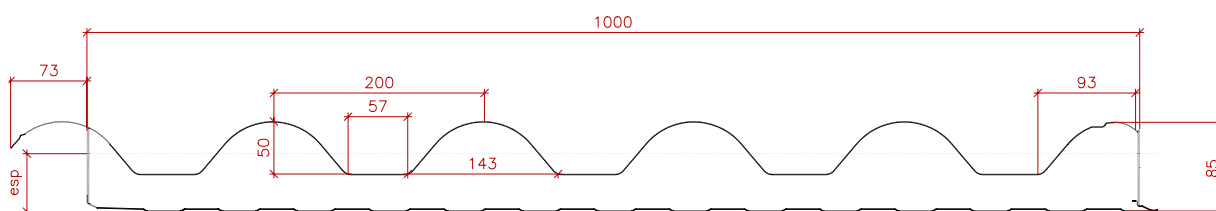

De fácil instalación, posee un sistema de solape que permite encajar las placas entre sí, asegurando así que no aparezcan filtraciones.

DATOS TÉCNICOS

Aislante	Poliuretano PUR B2
Cara exterior	Chapa de acero prelacada Deep Mat
Cara interior	Acero prelacado
Pendiente mínima	10%
Reacción al fuego	Bs2d0
Ancho útil	1000 mm
Medida de la teja	350 mm

Espesor (mm):	45	55	65
K W/m² K:	0,49	0,40	0,34

ESQUEMA ESTÁTICO-DOS APOYOS Distancia entre apoyos: cm

Espesor del panel (mm)	Espesor nominal apoyos (mm)		Peso nominal panel (kg/m ²)	105	140	175	210	245
	Soporte externo (mm)	Soporte interno (mm)						
45	0,50	0,40	8,8	140	95	40		
55	0,50	0,40	9,2	220	150	95	65	50
65	0,50	0,40	9,6	315	215	155	110	90

Coefficiente de seguridad: indicado por la norma.

SECCIÓN TÉCNICA PANEL

*Cotas interiores

MONTAJE

OPCIONES EN STOCK:

ALBERO ENVEJECIDO / IMITACIÓN MADERA

ALBERO ENVEJECIDO / BLANCO PIRINEO

GRIS PIZARRA / BLANCO PIRINEO